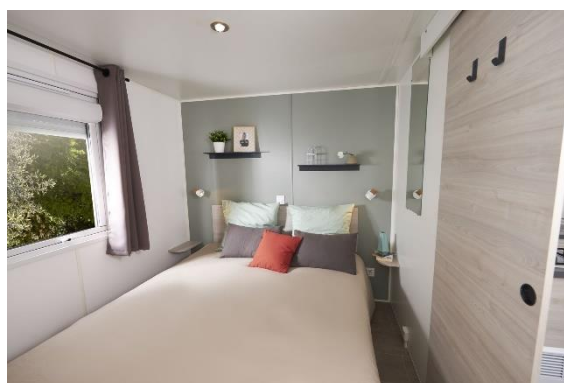

Mobil home 2 personnes Evo 20 Trigano

Mobil home de 20 m² avec une terrasse.

Cuisine équipée 4 feux gaz, réfrigérateur table top, micro-ondes et cafetière électrique. Vaisselles, casseroles et poêles.
Coin salle à manger avec canapé.

Une chambre à lit double, équipé d'une couette et 2 oreillers.

Une salle d'eau avec douche italienne, les toilettes séparées.

Terrasse en bois attenante au mobil home avec un salon de jardin.

Prise d'antenne TV.